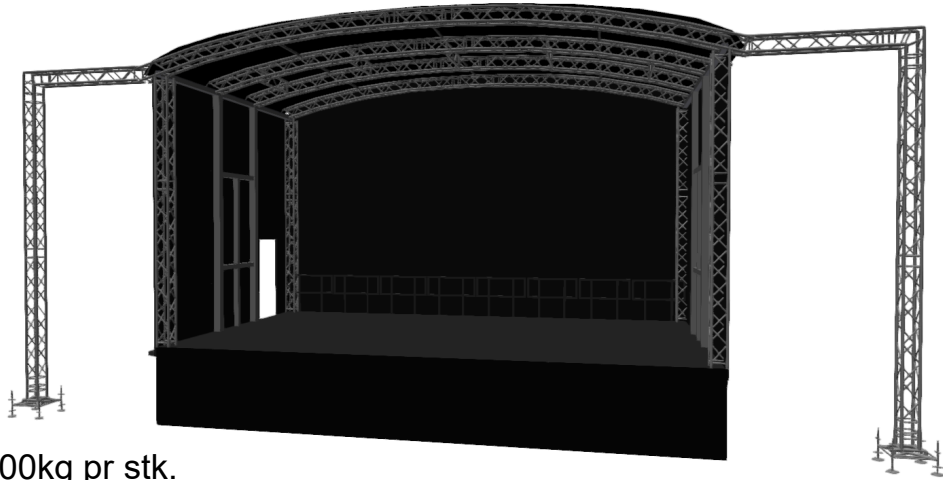

ARCUM X60 10m x 6m

- Scenegulvareal: 60M²
- Scenegulvhøjde: 1 - 1,4m
- Scenebredde: 10m
- Scenedybde: 6m
- Taghøjde: 6,6m
- Max tagbelastning: 1000kg
- Max PA-vinge belastning: 500kg

ARCUM X60 V1

Specifikationer:

- Scenegulvsareal: 60m²
- Scenegulvshøjde: 1 – 1,4m
- Clearance: 5,5m
- Sceneåbning: 9,4m
- Scenedybde: 6m
- Scenebredde: 10m
- Max tagbelastning: 1000kg

Medfølger:

- 2 stk. Trapper

Tilvalg:

- Gorillahegn
- Rampe
- FOH-telt 3x3m, 4x3m, 6x6m

Pris: 16.000,-
Eksklusiv levering

ARCUM X60 V2

Specifikationer:

- Scenegulvsareal: 60m²
- Scenegulvshøjde: 1 – 1,4m
- Clearance: 5,5m
- Sceneåbning: 9,4m
- Scenedybde: 6m
- Scenebredde: 10m
- Max tagbelastning: 1000kg
- Max PA-vinge belastning: 500kg pr stk.
- Flyvehøjde PA 5,9 - 6,3m.

Pris: 17.000,-
Eksklusiv levering

Medfølger:

- 2 stk. PA-vinger
- 2 stk. Trapper
- 1 stk. FOH-telt 3x3m

Tilvalg:

- Gorillahegn
- Rampe
- FOH-telt 3x3m, 4x3m, 6x6m

ARCUM X60 V3

Specifikationer:

- Scenegulvsareal: 60m²
- Scenegulvshøjde: 1 – 1,4m
- Clearance: 5,5m
- Sceneåbning: 9,4m
- Scenedybde: 6m
- Scenebredde: 10m
- Max tagbelastning: 1000kg
- Max PA-vinge belastning: 500kg pr stk.
- Flyvehøjde PA 5,9 - 6,3m.