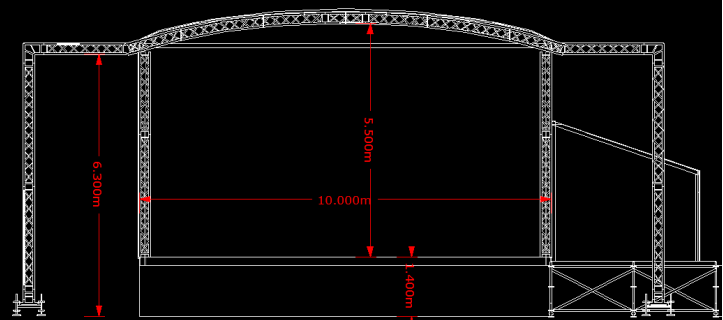

Tilvalg:

- Gorillahegn
- Rampe
- FOH-telt 3x3m, 4x3m, 6x6m