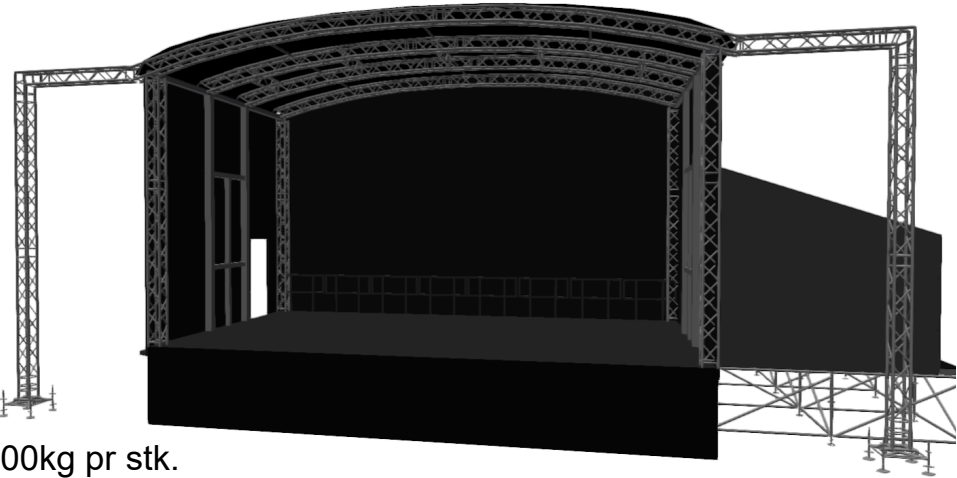

ARCUM X60 10m x 6m

- Scenegulvareal: 60M²
- Scenegulvhøjde: 1 - 1,4m
- Scenebredde: 10m
- Scenedybde: 6m
- Taghøjde: 6,6m
- Max tagbelastning: 1000kg
- Max PA-vinge belastning: 500kg

ARCUM X60 V1

Specifikationer:

- Scenegulvsareal: 60m²
- Scenegulvshøjde: 1 – 1,4m
- Clearance: 5,5m
- Sceneåbning: 9,4m
- Scenedybde: 6m
- Scenebredde: 10m
- Max tagbelastning: 1000kg

Medfølger:

- 2 stk. Trapper

Tilvalg:

- Gorillahegn
- Rampe
- FOH-telt 3x3m, 4x3m, 6x6m

Pris: 16.000,-
Eksklusiv levering

ARCUM X60 V2

Specifikationer:

- Scenegulvsareal: 60m²
- Scenegulvshøjde: 1 – 1,4m
- Clearance: 5,5m
- Sceneåbning: 9,4m
- Scenedybde: 6m
- Scenebredde: 10m
- Max tagbelastning: 1000kg
- Max PA-vinge belastning: 500kg pr stk.
- Flyvehøjde PA 5,9 - 6,3m.

Pris: 17.000,-
Eksklusiv levering

Medfølger:

- 2 stk. PA-vinger
- 2 stk. Trapper
- 1 stk. FOH-telt 3x3m

Tilvalg:

- Gorillahegn
- Rampe
- FOH-telt 3x3m, 4x3m, 6x6m

ARCUM X60 V3

Specifikationer:

- Scenegulvsareal: 60m²
- Scenegulvshøjde: 1 – 1,4m
- Clearance: 5,5m
- Sceneåbning: 9,4m
- Scenedybde: 6m
- Scenebredde: 10m
- Max tagbelastning: 1000kg
- Max PA-vinge belastning: 500kg pr stk.
- Flyvehøjde PA 5,9 - 6,3m.