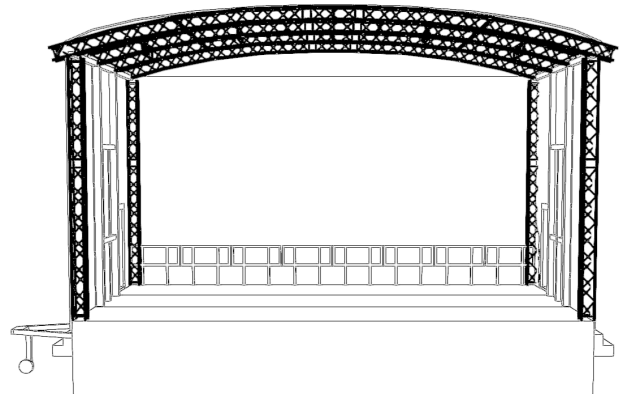

Pris: 16.000,-
Eksklusiv levering