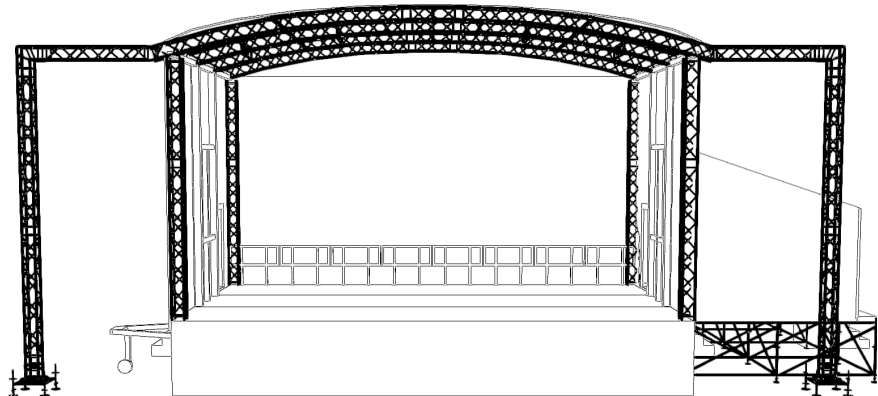

Tilvalg:

- Gorillahegn
- Rampe
- FOH-telt 3x3m, 4x3m, 6x6m