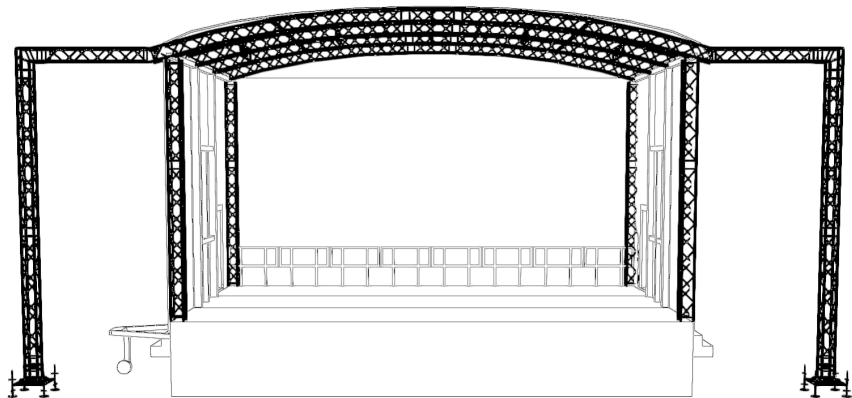

Pris: 16.000,-
Eksklusiv levering

ARCUM X60 V2

Specifikationer:

- Scenegulvsareal: 60m²
- Scenegulvshøjde: 1 – 1,4m
- Clearance: 5,5m
- Sceneåbning: 9,4m
- Scenedybde: 6m
- Scenebredde: 10m
- Max tagbelastning: 1000kg
- Max PA-vinge belastning: 500kg pr stk.
- Flyvehøjde PA 5,9 - 6,3m.

Pris: 17.000,-
Eksklusiv levering

Medfølger:

- 2 stk. PA-vinger
- 2 stk. Trapper
- 1 stk. FOH-telt 3x3m

Tilvalg:

- Gorillahegn
- Rampe
- FOH-telt 3x3m, 4x3m, 6x6m

ARCUM X60 V3

Specifikationer:

- Scenegulvsareal: 60m²
- Scenegulvshøjde: 1 – 1,4m
- Clearance: 5,5m
- Sceneåbning: 9,4m
- Scenedybde: 6m
- Scenebredde: 10m
- Max tagbelastning: 1000kg
- Max PA-vinge belastning: 500kg pr stk.
- Flyvehøjde PA 5,9 - 6,3m.