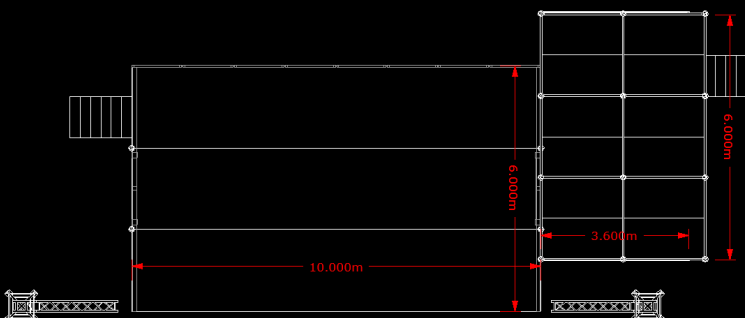

Tilvalg:

- Gorillahegn
- Rampe
- FOH-telt 3x3m, 4x3m, 6x6m