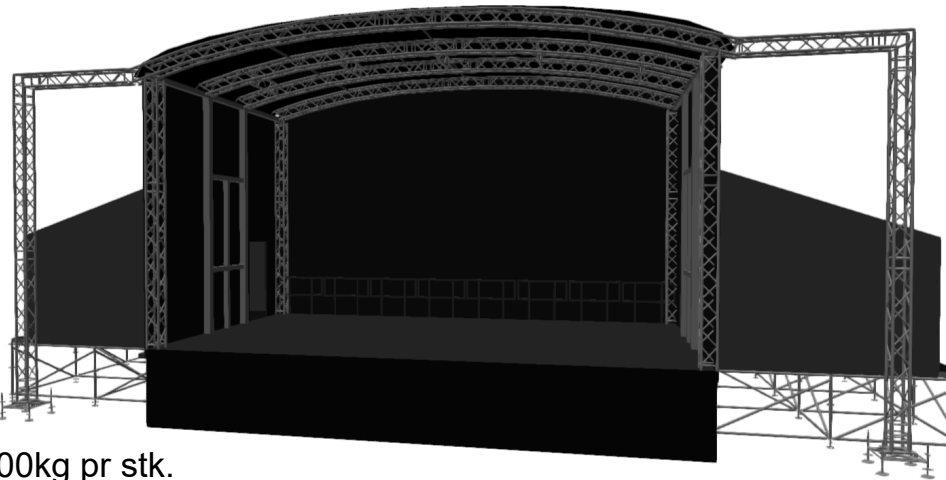

ARCUM X60 10m x 6m

- Scenegulvareal: 60M²
- Scenegulvhøjde: 1 - 1,4m
- Scenebredde: 10m
- Scenedybde: 6m
- Taghøjde: 6,6m
- Max tagbelastning: 1000kg
- Max PA-vinge belastning: 500kg

ARCUM X60 V1

Specifikationer:

- Scenegulvsareal: 60m²
- Scenegulvshøjde: 1 – 1,4m
- Clearance: 5,5m
- Sceneåbning: 9,4m
- Scenedybde: 6m
- Scenebredde: 10m
- Max tagbelastning: 1000kg

Medfølger:

- 2 stk. Trapper

Tilvalg:

- Gorillahegn
- Rampe
- FOH-telt 3x3m, 4x3m, 6x6m

Pris: 17.000,-
Eksklusiv levering

Medfølger:

- 2 stk. PA-vinger
- 2 stk. Trapper
- 1 stk. FOH-telt 3x3m

Tilvalg:

- Gorillahegn
- Rampe
- FOH-telt 3x3m, 4x3m, 6x6m

ARCUM X60 V3

Specifikationer:

- Scenegulvsareal: 60m²
- Scenegulvshøjde: 1 – 1,4m
- Clearance: 5,5m
- Sceneåbning: 9,4m
- Scenedybde: 6m
- Scenebredde: 10m
- Max tagbelastning: 1000kg
- Max PA-vinge belastning: 500kg pr stk.
- Flyvehøjde PA 5,9 - 6,3m.

- Scenegulvsareal: 60m²
- Scenegulvshøjde: 1 – 1,4m
- Clearance: 5,5m
- Sceneåbning: 9,4m
- Scenedybde: 6m
- Scenebredde: 10m
- Max tagbelastning: 1000kg
- Max PA-vinge belastning: 500kg pr stk.
- Flyvehøjde PA 5,9 - 6,3m.