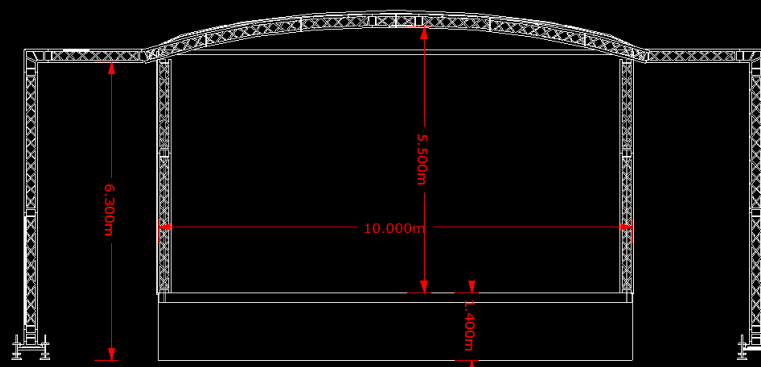

ARCUM X60 10m x 6m

- Scenegulvareal: 60M²
- Scenegulvhøjde: 1 - 1,4m
- Scenebredde: 10m
- Scenedybde: 6m
- Taghøjde: 6,6m
- Max tagbelastning: 1000kg
- Max PA-vinge belastning: 500kg

ARCUM X60 V1

Specifikationer:

- Scenegulvsareal: 60m²
- Scenegulvshøjde: 1 – 1,4m
- Clearance: 5,5m
- Sceneåbning: 9,4m
- Scenedybde: 6m
- Scenebredde: 10m
- Max tagbelastning: 1000kg

Medfølger:

- 2 stk. Trapper

Tilvalg:

- Gorillahegn
- Rampe
- FOH-telt 3x3m, 4x3m, 6x6m

Pris: 16.000,-
Eksklusiv levering

ARCUM X60 V2

Specifikationer:

- Scenegulvsareal: 60m²
- Scenegulvshøjde: 1 – 1,4m
- Clearance: 5,5m
- Sceneåbning: 9,4m
- Scenedybde: 6m
- Scenebredde: 10m
- Max tagbelastning: 1000kg
- Max PA-vinge belastning: 500kg pr stk.
- Flyvehøjde PA 5,9 - 6,3m.

Pris: 17.000,-
Eksklusiv levering

Medfølger:

- 2 stk. PA-vinger
- 2 stk. Trapper
- 1 stk. FOH-telt 3x3m

Tilvalg:

- Gorillahegn
- Rampe
- FOH-telt 3x3m, 4x3m, 6x6m

ARCUM X60 V3

Specifikationer:

- Scenegulvsareal: 60m²
- Scenegulvshøjde: 1 – 1,4m
- Clearance: 5,5m
- Sceneåbning: 9,4m
- Scenedybde: 6m
- Scenebredde: 10m
- Max tagbelastning: 1000kg
- Max PA-vinge belastning: 500kg pr stk.
- Flyvehøjde PA 5,9 - 6,3m.