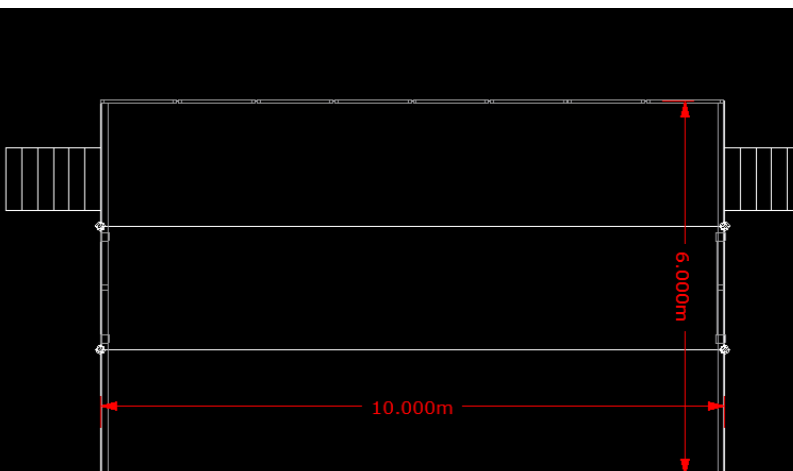

ARCUM X60 10m x 6m

- Scenegulvareal: 60M²
- Scenegulvhøjde: 1 - 1,4m
- Scenebredde: 10m
- Scenedybde: 6m
- Taghøjde: 6,6m
- Max tagbelastning: 1000kg
- Max PA-vinge belastning: 500kg

ARCUM X60 V1

Specifikationer:

- Scenegulvsareal: 60m²
- Scenegulvshøjde: 1 – 1,4m
- Clearance: 5,5m
- Sceneåbning: 9,4m
- Scenedybde: 6m
- Scenebredde: 10m
- Max tagbelastning: 1000kg

Medfølger:

- 2 stk. Trapper

Tilvalg:

- Gorillahegn
- Rampe
- FOH-telt 3x3m, 4x3m, 6x6m

Pris: 16.000,-
Eksklusiv levering

ARCUM X60 V2

Specifikationer:

- Scenegulvsareal: 60m²
- Scenegulvshøjde: 1 – 1,4m
- Clearance: 5,5m
- Sceneåbning: 9,4m
- Scenedybde: 6m
- Scenebredde: 10m
- Max tagbelastning: 1000kg
- Max PA-vinge belastning: 500kg pr stk.
- Flyvehøjde PA 5,9 - 6,3m.

- Scenegulvsareal: 60m²
- Scenegulvshøjde: 1 – 1,4m
- Clearance: 5,5m
- Sceneåbning: 9,4m
- Scenedybde: 6m
- Scenebredde: 10m
- Max tagbelastning: 1000kg
- Max PA-vinge belastning: 500kg pr stk.
- Flyvehøjde PA 5,9 - 6,3m.