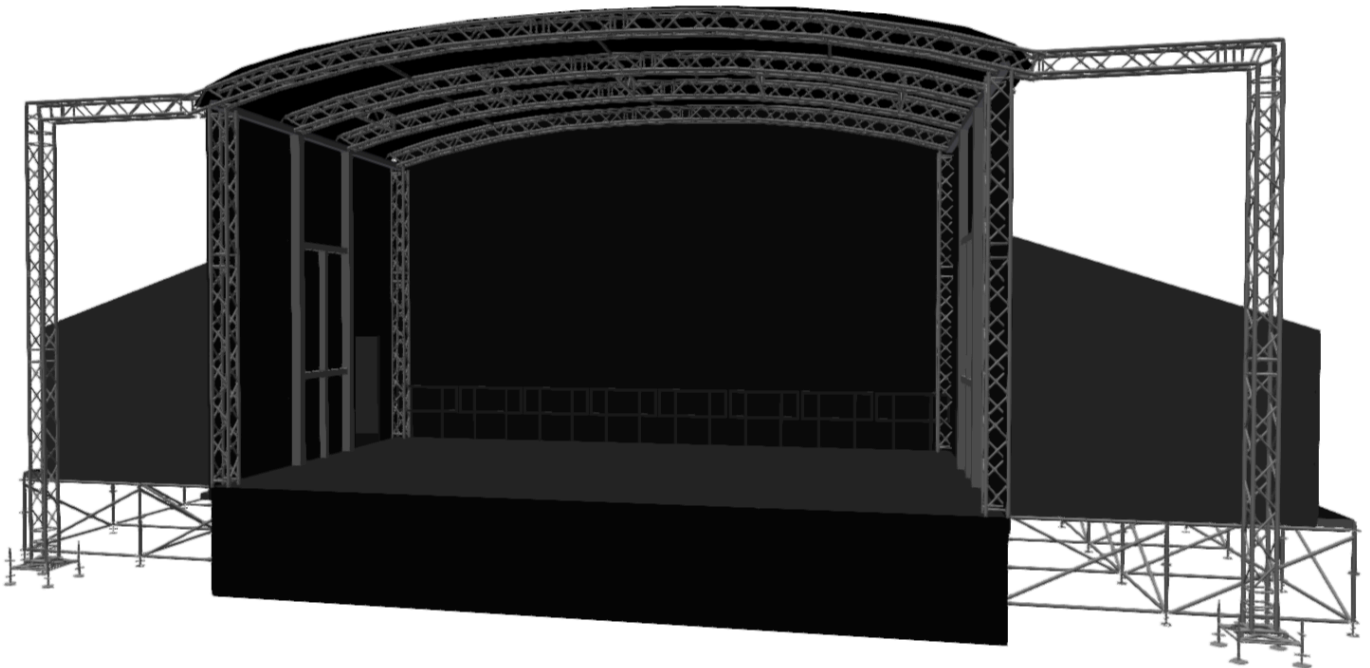

ARCUM X60 10m x 6m

- Scenegulvareal: 60M²
- Scenegulvhøjde: 1 - 1,4m
- Scenebredde: 10m
- Scenedybde: 6m
- Taghøjde: 6,6m
- Max tagbelastning: 1000kg
- Max PA-vinge belastning: 500kg

ARCUM X60 V1

Specifikationer:

- Scenegulvsareal: 60m²
- Scenegulvshøjde: 1 – 1,4m
- Clearance: 5,5m
- Sceneåbning: 9,4m
- Scenedybde: 6m
- Scenebredde: 10m
- Max tagbelastning: 1000kg

Medfølger:

- 2 stk. Trapper

Tilvalg:

- Gorillahegn
- Rampe
- FOH-telt 3x3m, 4x3m, 6x6m

Pris: 16.000,-
Eksklusiv levering

ARCUM X60 V2

Specifikationer:

- Scenegulvsareal: 60m²
- Scenegulvshøjde: 1 – 1,4m
- Clearance: 5,5m
- Sceneåbning: 9,4m
- Scenedybde: 6m
- Scenebredde: 10m
- Max tagbelastning: 1000kg
- Max PA-vinge belastning: 500kg pr stk.
- Flyvehøjde PA 5,9 - 6,3m.

Pris: 17.000,-
Eksklusiv levering

Medfølger:

- 2 stk. PA-vinger
- 2 stk. Trapper
- 1 stk. FOH-telt 3x3m

Tilvalg:

- Gorillahegn
- Rampe
- FOH-telt 3x3m, 4x3m, 6x6m

ARCUM X60 V3

Specifikationer:

- Scenegulvsareal: 60m²
- Scenegulvshøjde: 1 – 1,4m
- Clearance: 5,5m
- Sceneåbning: 9,4m
- Scenedybde: 6m
- Scenebredde: 10m
- Max tagbelastning: 1000kg
- Max PA-vinge belastning: 500kg pr stk.
- Flyvehøjde PA 5,9 - 6,3m.