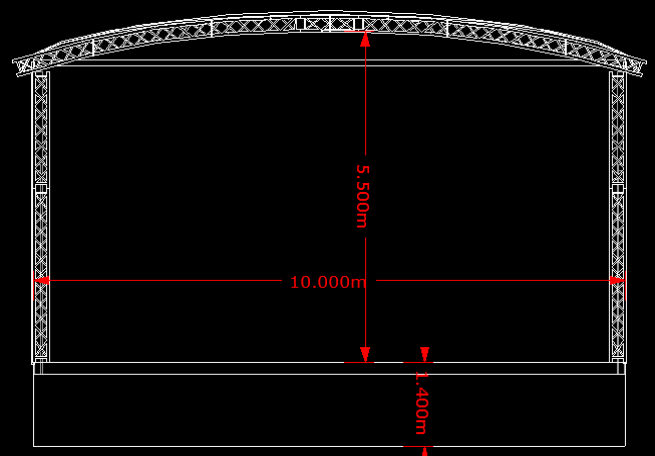

ARCUM X60 10m x 6m

- Scenegulvareal: 60M²
- Scenegulvhøjde: 1 - 1,4m
- Scenebredde: 10m
- Scenedybde: 6m
- Taghøjde: 6,6m
- Max tagbelastning: 1000kg
- Max PA-vinge belastning: 500kg

ARCUM X60 V1

Specifikationer:

- Scenegulvsareal: 60m²
- Scenegulvshøjde: 1 – 1,4m
- Clearance: 5,5m
- Sceneåbning: 9,4m
- Scenedybde: 6m
- Scenebredde: 10m
- Max tagbelastning: 1000kg

Medfølger:

- 2 stk. Trapper

Tilvalg:

- Gorillahegn
- Rampe
- FOH-telt 3x3m, 4x3m, 6x6m

Pris: 16.000,-
Eksklusiv levering

ARCUM X60 V2

Specifikationer:

- Scenegulvsareal: 60m²
- Scenegulvshøjde: 1 – 1,4m
- Clearance: 5,5m
- Sceneåbning: 9,4m
- Scenedybde: 6m
- Scenebredde: 10m
- Max tagbelastning: 1000kg
- Max PA-vinge belastning: 500kg pr stk.
- Flyvehøjde PA 5,9 - 6,3m.

- Scenegulvsareal: 60m²
- Scenegulvshøjde: 1 – 1,4m
- Clearance: 5,5m
- Sceneåbning: 9,4m
- Scenedybde: 6m
- Scenebredde: 10m
- Max tagbelastning: 1000kg
- Max PA-vinge belastning: 500kg pr stk.
- Flyvehøjde PA 5,9 - 6,3m.