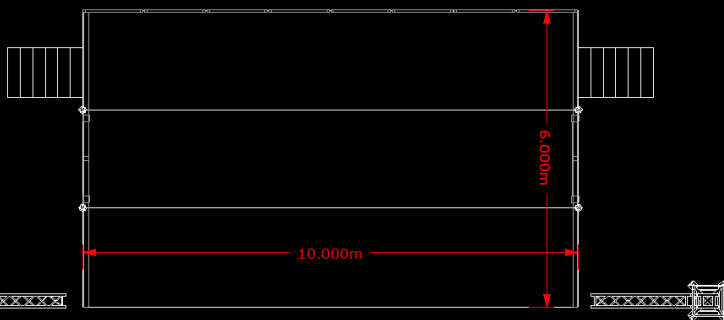

Tilvalg:

- Gorillahegn
- Rampe
- FOH-telt 3x3m, 4x3m, 6x6m